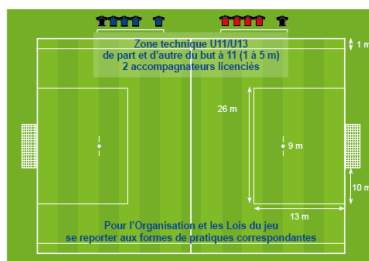

- **P**ermettre et garantir un temps de jeu égal à tous(tes),
- **L**ancer officiellement la saison,
- **A**nimer un premier atelier éducatif,
- **I**nitier aux lois du jeu,
- **S**e servir de ce premier rendez-vous pour communiquer,
- **I**mpiquer les parents (dirigeants, arbitrage, programmes éducatifs...),
- **R**egrouper plusieurs équipes et découvrir la pratique U11.